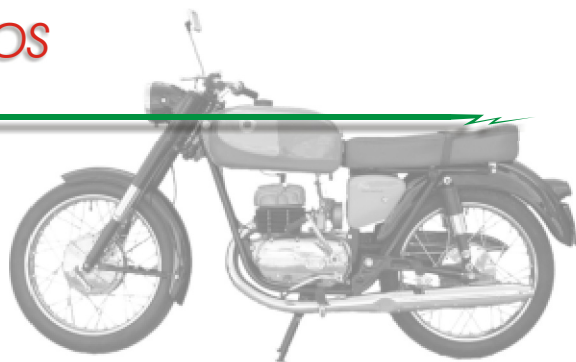

FILTROS DE AIRE, CAJAS Y ACCESORIOS

Filtros especiales

- CARB-015.....Phantom, Desert, Fuego (*)
- CARB-019.....Super Pionner, Enduro Phantom 125/175(*)
- CARB-013.....MAR, Explorer

(*)Estos filtros se suministran con la rejilla

Filtros compactos

- CARB-009Tr80, 303
- CARB-014adaptable Fuego, Desert, Desert 350

Filtros planos

- CARB-055Enduros pre-74
- CARB-056Carretera redondos 12 O /
- CARB-036.....125, 160

Varios

- CARB-025 D.....Funda caja filtro Enduros pre-71
- CARB-025 IFunda caja filtro Enduro post-71
- SUS-048Abrazaderas
- SUS-048Aceite para filtro